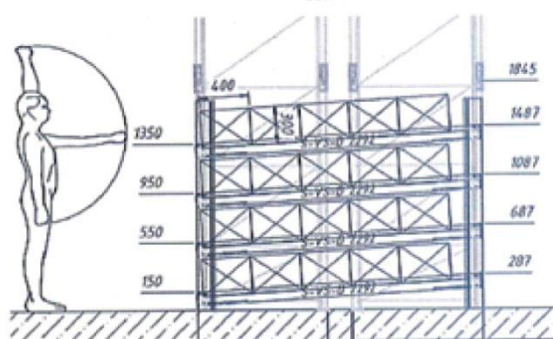

FABS
LOGISTIC

BITO
LAGERTECHNIK

АКЦИОННОЕ ПРЕДЛОЖЕНИЕ НА СТАНДАРТНЫЕ ПОЗИЦИИ

ПОЗИЦИЯ №1: гравитационные полки на адаптерах

ЛУЧШАЯ ЦЕНА

1 500.- Евро

- Ширина секции на просвет: **2 700 мм**
- Глубина секции от стойки до стойки: **2 400 мм**
- Количество гравитационных полок в секции: **4**
- Нагрузка на полку: **400 кг**
- Каналов на полку: **6**
- На канал **2 роликовые планки** с пластиковой осью

ПОЗИЦИЯ №2: неприводной рольганг

ЛУЧШАЯ ЦЕНА

от **200.-** Евро

- Секции по длине: от 1 000 до 3 000 мм
- Ширина: от 300 до 600 мм
- Шаг роликов: от 75 до 125 мм
- Высота опор: от 275 до 1 100 мм

ПОЗИЦИЯ №3: сегмент на балках

ЛУЧШАЯ ЦЕНА

от **120.-** Евро

- Глубина стеллажа: 1 100, 2 400, 2 450 мм
- Ширина сегмент: 322 мм
- Нагрузка на сегмент: 60, 120 кг
- Сегмент в сборе

Условия поставки: г. Москва, таможенное оформление груза, без монтажа.
Гарантия: 24 месяца на металлоконструкцию, 5 лет на роликовые планки.