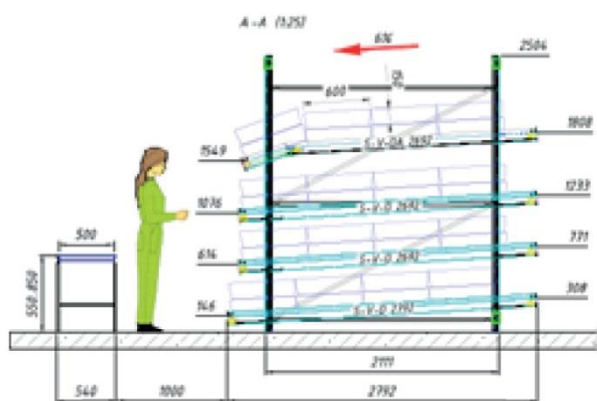

FABS
LOGISTIC

BITO
LAGERTECHNIK

АКЦИОННОЕ ПРЕДЛОЖЕНИЕ НА СТАНДАРТНЫЕ ПОЗИЦИИ

ПОЗИЦИЯ №1: гравитационные полки на адаптерах

ЛУЧШАЯ ЦЕНА

1 500.- Евро

- Ширина секции на просвет: **2 700 мм**
- Глубина секции от стойки до стойки: **2 400 мм**
- Количество гравитационных полок в секции: **4**
- Нагрузка на полку: **400 кг**
- Каналов на полку: **6**
- На канал **2 роликовые планки** с пластиковой осью

ПОЗИЦИЯ №2: неприводной рольганг

ЛУЧШАЯ ЦЕНА

от **200.-** Евро

- Секции по длине: от 1 000 до 3 000 мм
- Ширина: от 300 до 600 мм
- Шаг роликов: от 75 до 125 мм
- Высота опор: от 275 до 1 100 мм

ПОЗИЦИЯ №3: сегмент на балках

ЛУЧШАЯ ЦЕНА

от **120.-** Евро

- Глубина стеллажа: 1 100, 2 400, 2 450 мм
- Ширина сегмент: 322 мм
- Нагрузка на сегмент: 60, 120 кг
- Сегмент в сборе

Условия поставки: г. Москва, таможенное оформление груза, без монтажа.
Гарантия: 24 месяца на металлоконструкцию, 5 лет на роликовые планки.